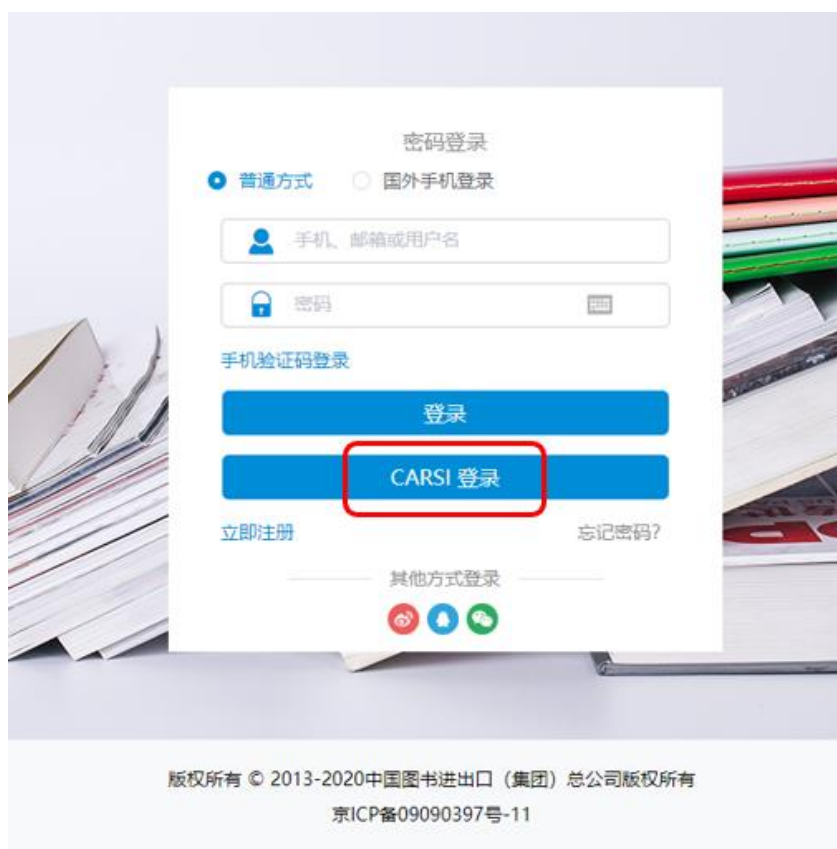

## 使用说明

1、点击网址：<http://www.cnperereading.com>，点击右上方的“登录”

2、点击“CARSI 登录”

### 3、选择学校名称“齐鲁工业大学” 点击