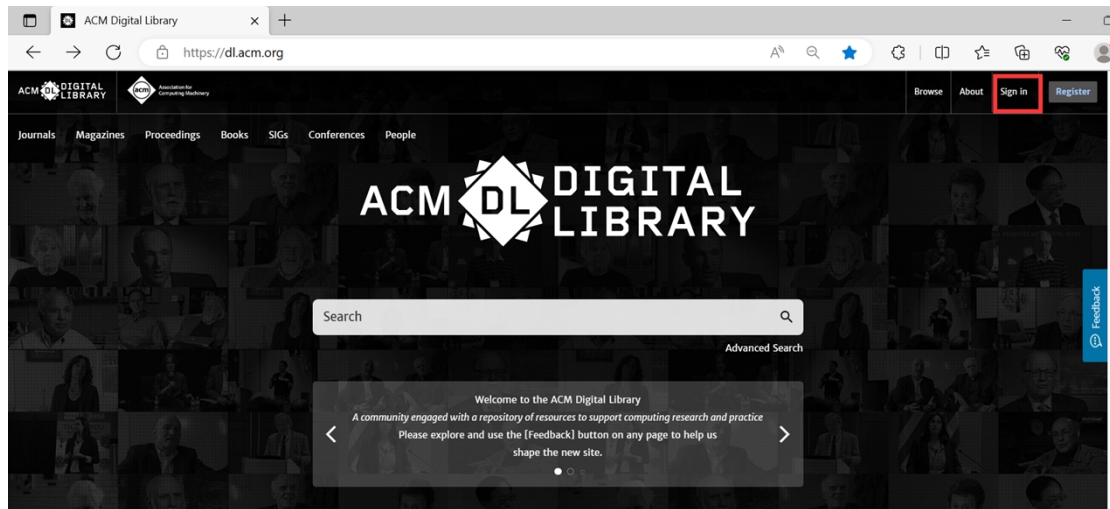

## ACM 使用指南

1、使用非校园 IP 地址打开浏览器，访问 ACM Digital Library 网站 <https://dl.acm.org>

2、点击 Sign In 按钮登录。

3、在登录页面点击“Institutional Login”按钮。