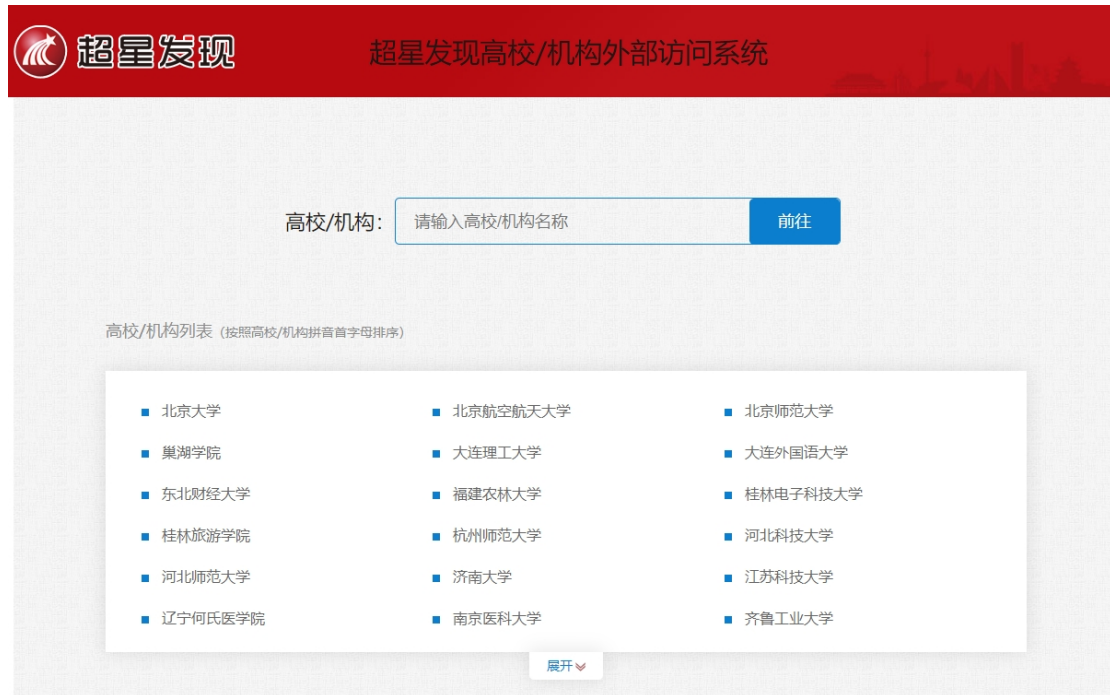

## 超星发现系统使用说明

1、使用非校园 IP 地址打开浏览器，输入网址：

<https://fssso.zhizhen.com/index>

2、选择所在学校，如“齐鲁工业大学”，进入齐鲁工业大学登录页面，输入用户名、密码。

3、登陆成功后，可以显示登录状态。

检索

高级检索

[帮助](#) | [繁体中文](#) | [关于发现](#) | [联系我们](#)