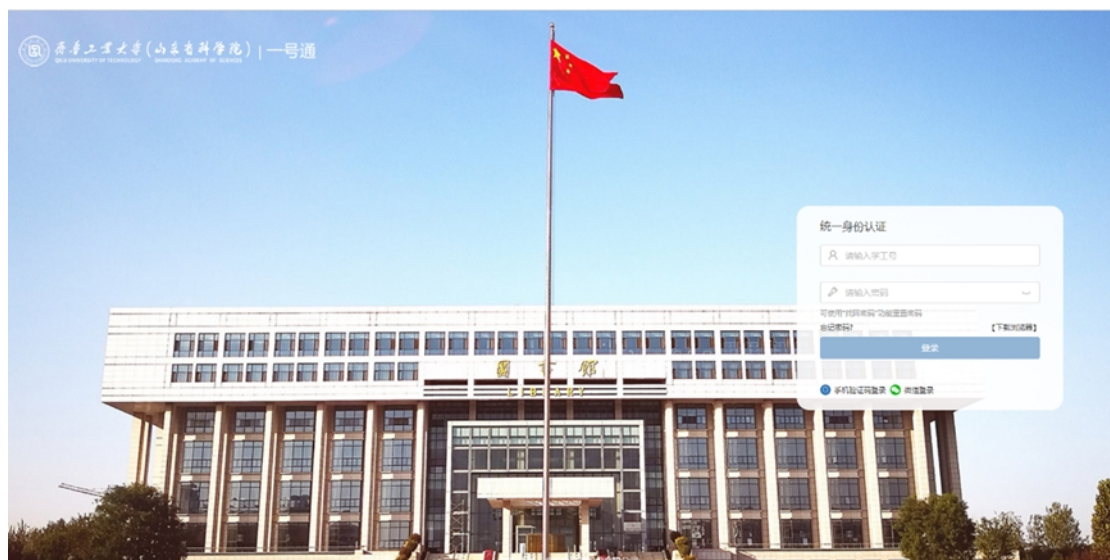

## 超星发现系统使用说明

1、使用非校园 IP 地址打开浏览器，输入网址：

<https://fssso.zhizhen.com/index>

2、选择所在学校，如“齐鲁工业大学”，进入齐鲁工业大学登录页面，输入用户名、密码。

3、登陆成功后，可以显示登录状态。

检索

高级检索

[帮助](#) | [繁体中文](#) | [关于发现](#) | [联系我们](#)