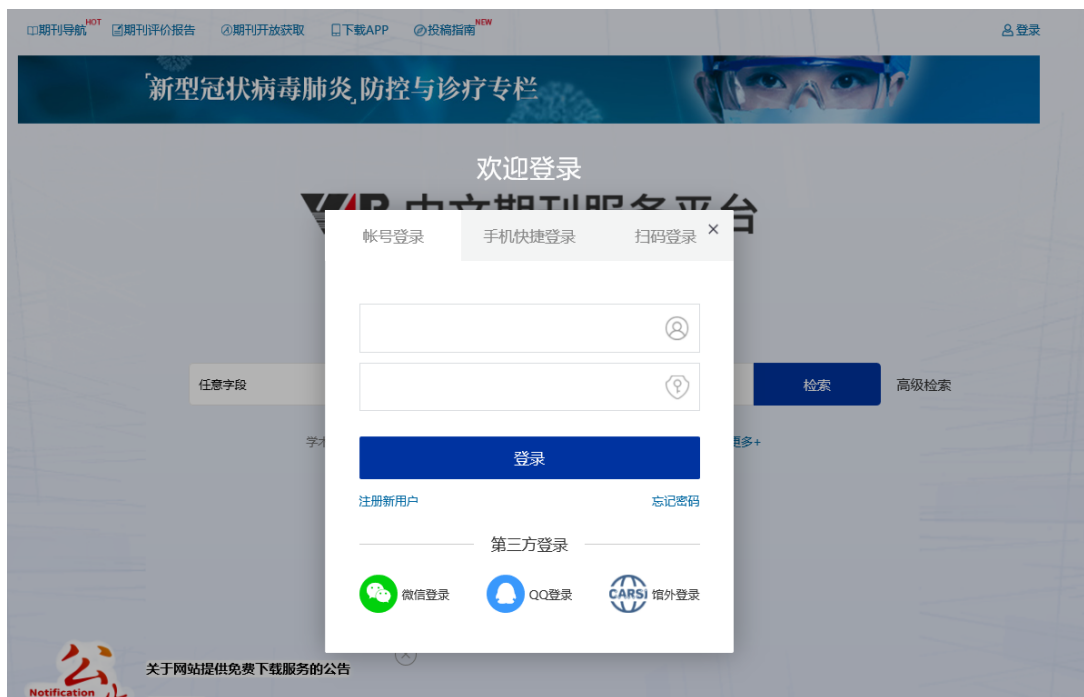

维普操作指南

- 1、在非校园 IP 地址内打开浏览器，输入 <http://qikan.cqvip.com/>，点击登录按钮，在登陆界面

- 2、进入 CARSi 机构联盟学校页面，选择学校名称并点击进入。

CERNET统一认证与资源共享基础设施CARSi

中国教育和科研计算机网统一认证和资源共享基础设施（CERNET Authentication and Resource Sharing Infrastructure，简称CARSi）是由北京大学发起的跨机构身份联盟，提供教育科研资源共享服务，简称CARSi资源共享服务。2017年底，作为中国教育和科研计算机网CERNET（China Education and Research Network）基础服务之一开始重点建设，与赛尔网络有限公司一起，面向国内大中小学、教育行政部门和科研机构开放身份认证服务，面向国内外应用系统支持基于真实身份的资源访问控制。CARSi资源共享服务以Internet2 Shibboleth项目为技术基础，使用统一认证和授权中间件实现中国教育和科研计算机网CERNET（China Education and Research Network）统一认证和资源共享，详情参见<https://www.carsi.edu.cn>。